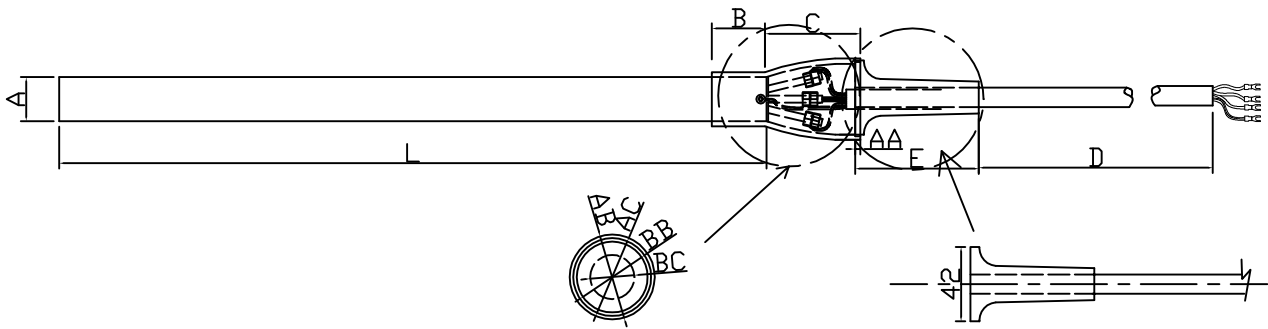

DIMENSION

vpe-25-5-220/380V-1/2/3KW-E

D: Chiều dài dây
Đơn vị đo : mm

TYPE	L	A	D	C	B	E	AA	AB	AC	BB	BC
vpe-25-5-220/380-1-E	400	25	5000	50	30	70	3	48	44	40	25
vpe-25-5-220/380-2-E	500	25	5000	50	30	70	3	48	44	40	25
vpe-25-5-220/380-3-E	700	25	5000	50	30	70	3	48	44	40	25